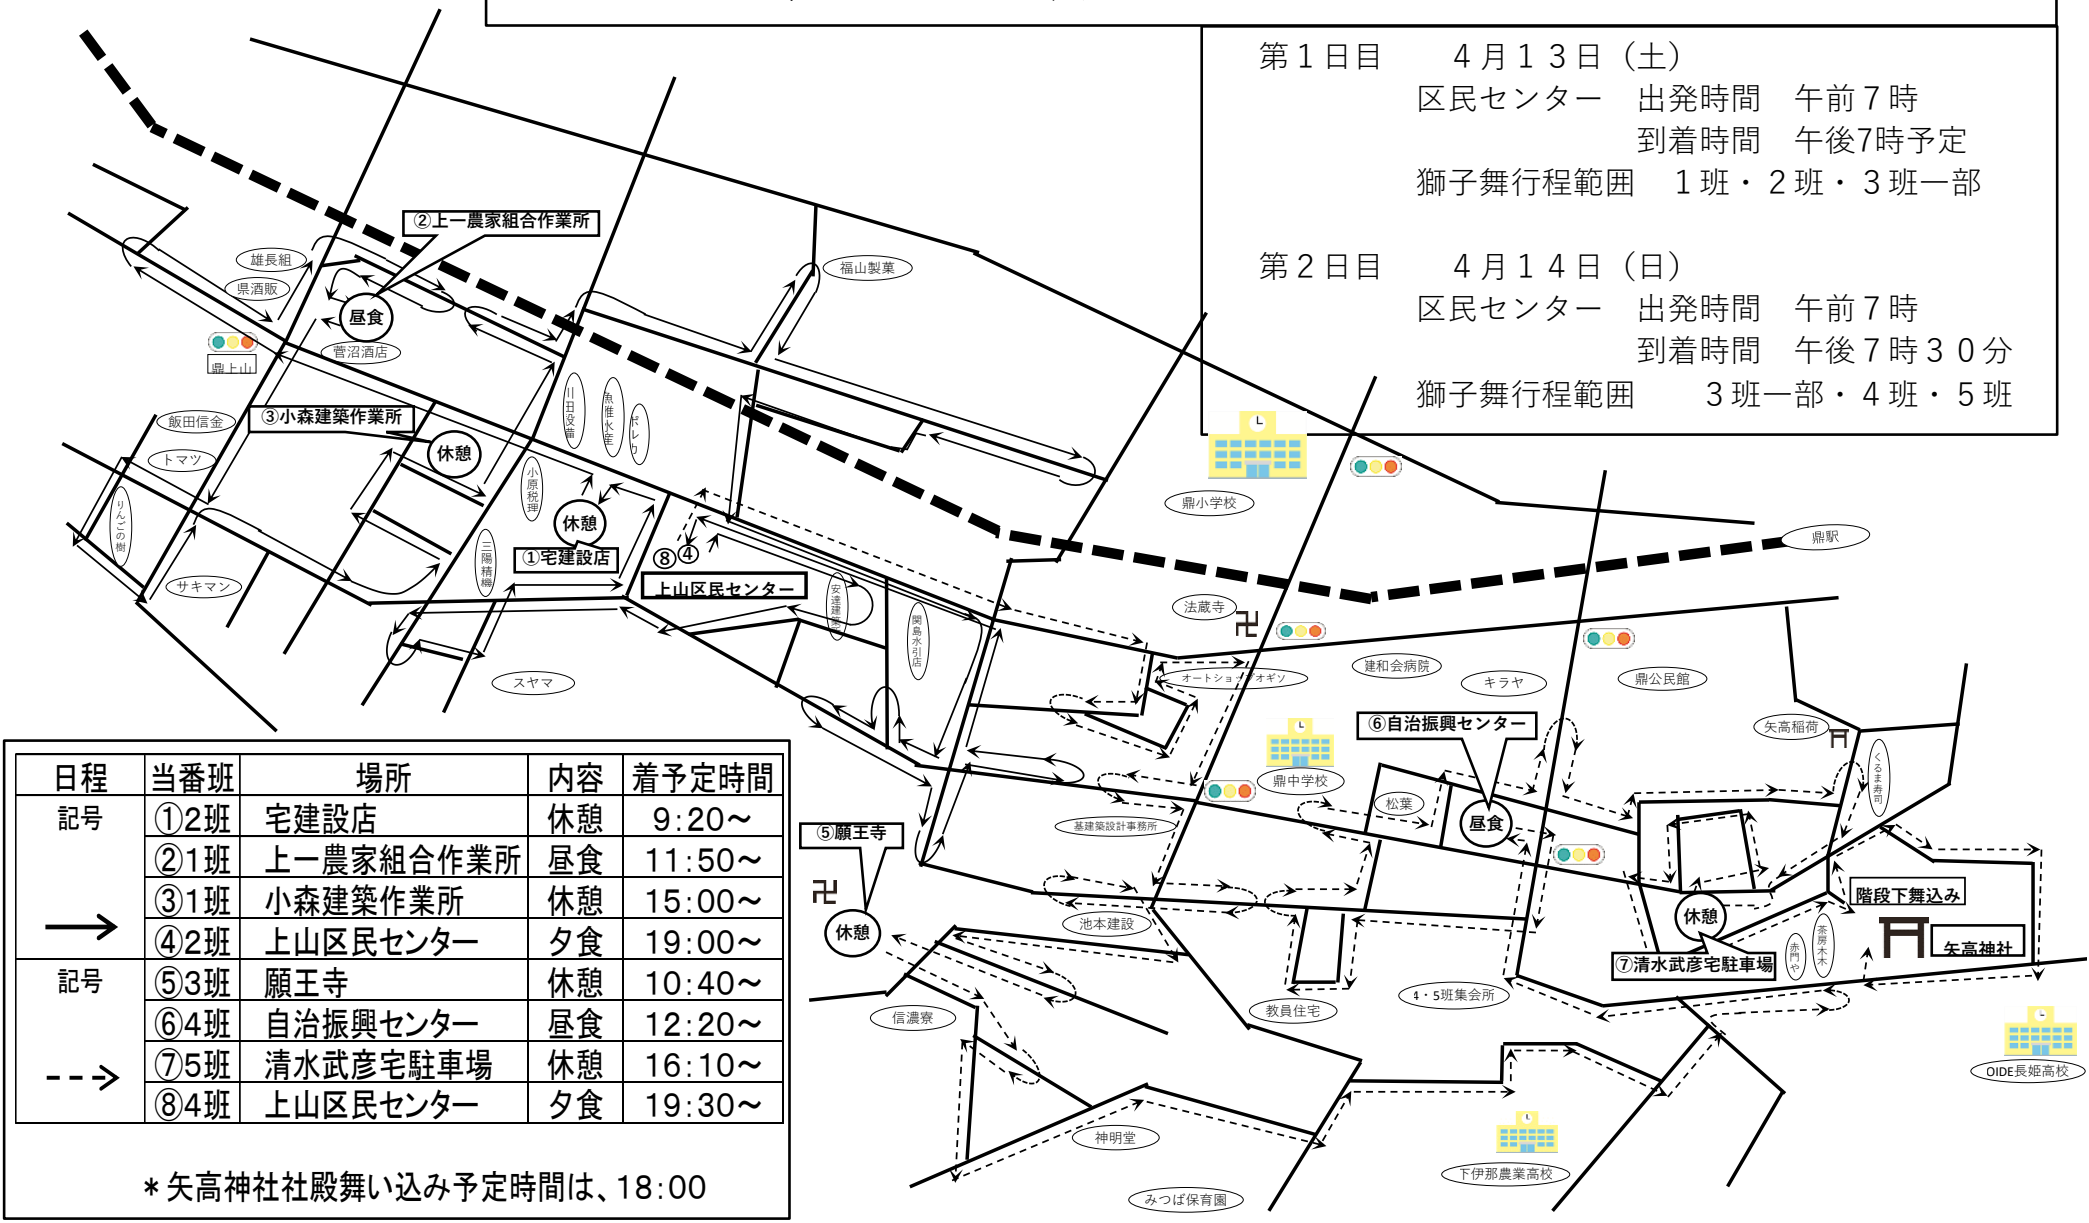

矢高諏訪神社春季祭典 上山獅子舞奉納行程表 令和6年4月13日(土)～4月14日(日)

第1日目 4月13日(土)
 区民センター 出発時間 午前7時
 到着時間 午後7時予定
 獅子舞行程範囲 1班・2班・3班一部

第2日目 4月14日(日)
 区民センター 出発時間 午前7時
 到着時間 午後7時30分
 獅子舞行程範囲 3班一部・4班・5班

日程	当番班	場所	内容	着予定時間
記号 →	①2班	宅建設店	休憩	9:20～
	②1班	上一農家組合作業所	昼食	11:50～
	③1班	小森建築作業所	休憩	15:00～
	④2班	上山区民センター	夕食	19:00～
記号 -->	⑤3班	願王寺	休憩	10:40～
	⑥4班	自治振興センター	昼食	12:20～
	⑦5班	清水武彦宅駐車場	休憩	16:10～
	⑧4班	上山区民センター	夕食	19:30～

* 矢高神社社殿舞い込み予定時間は、18:00